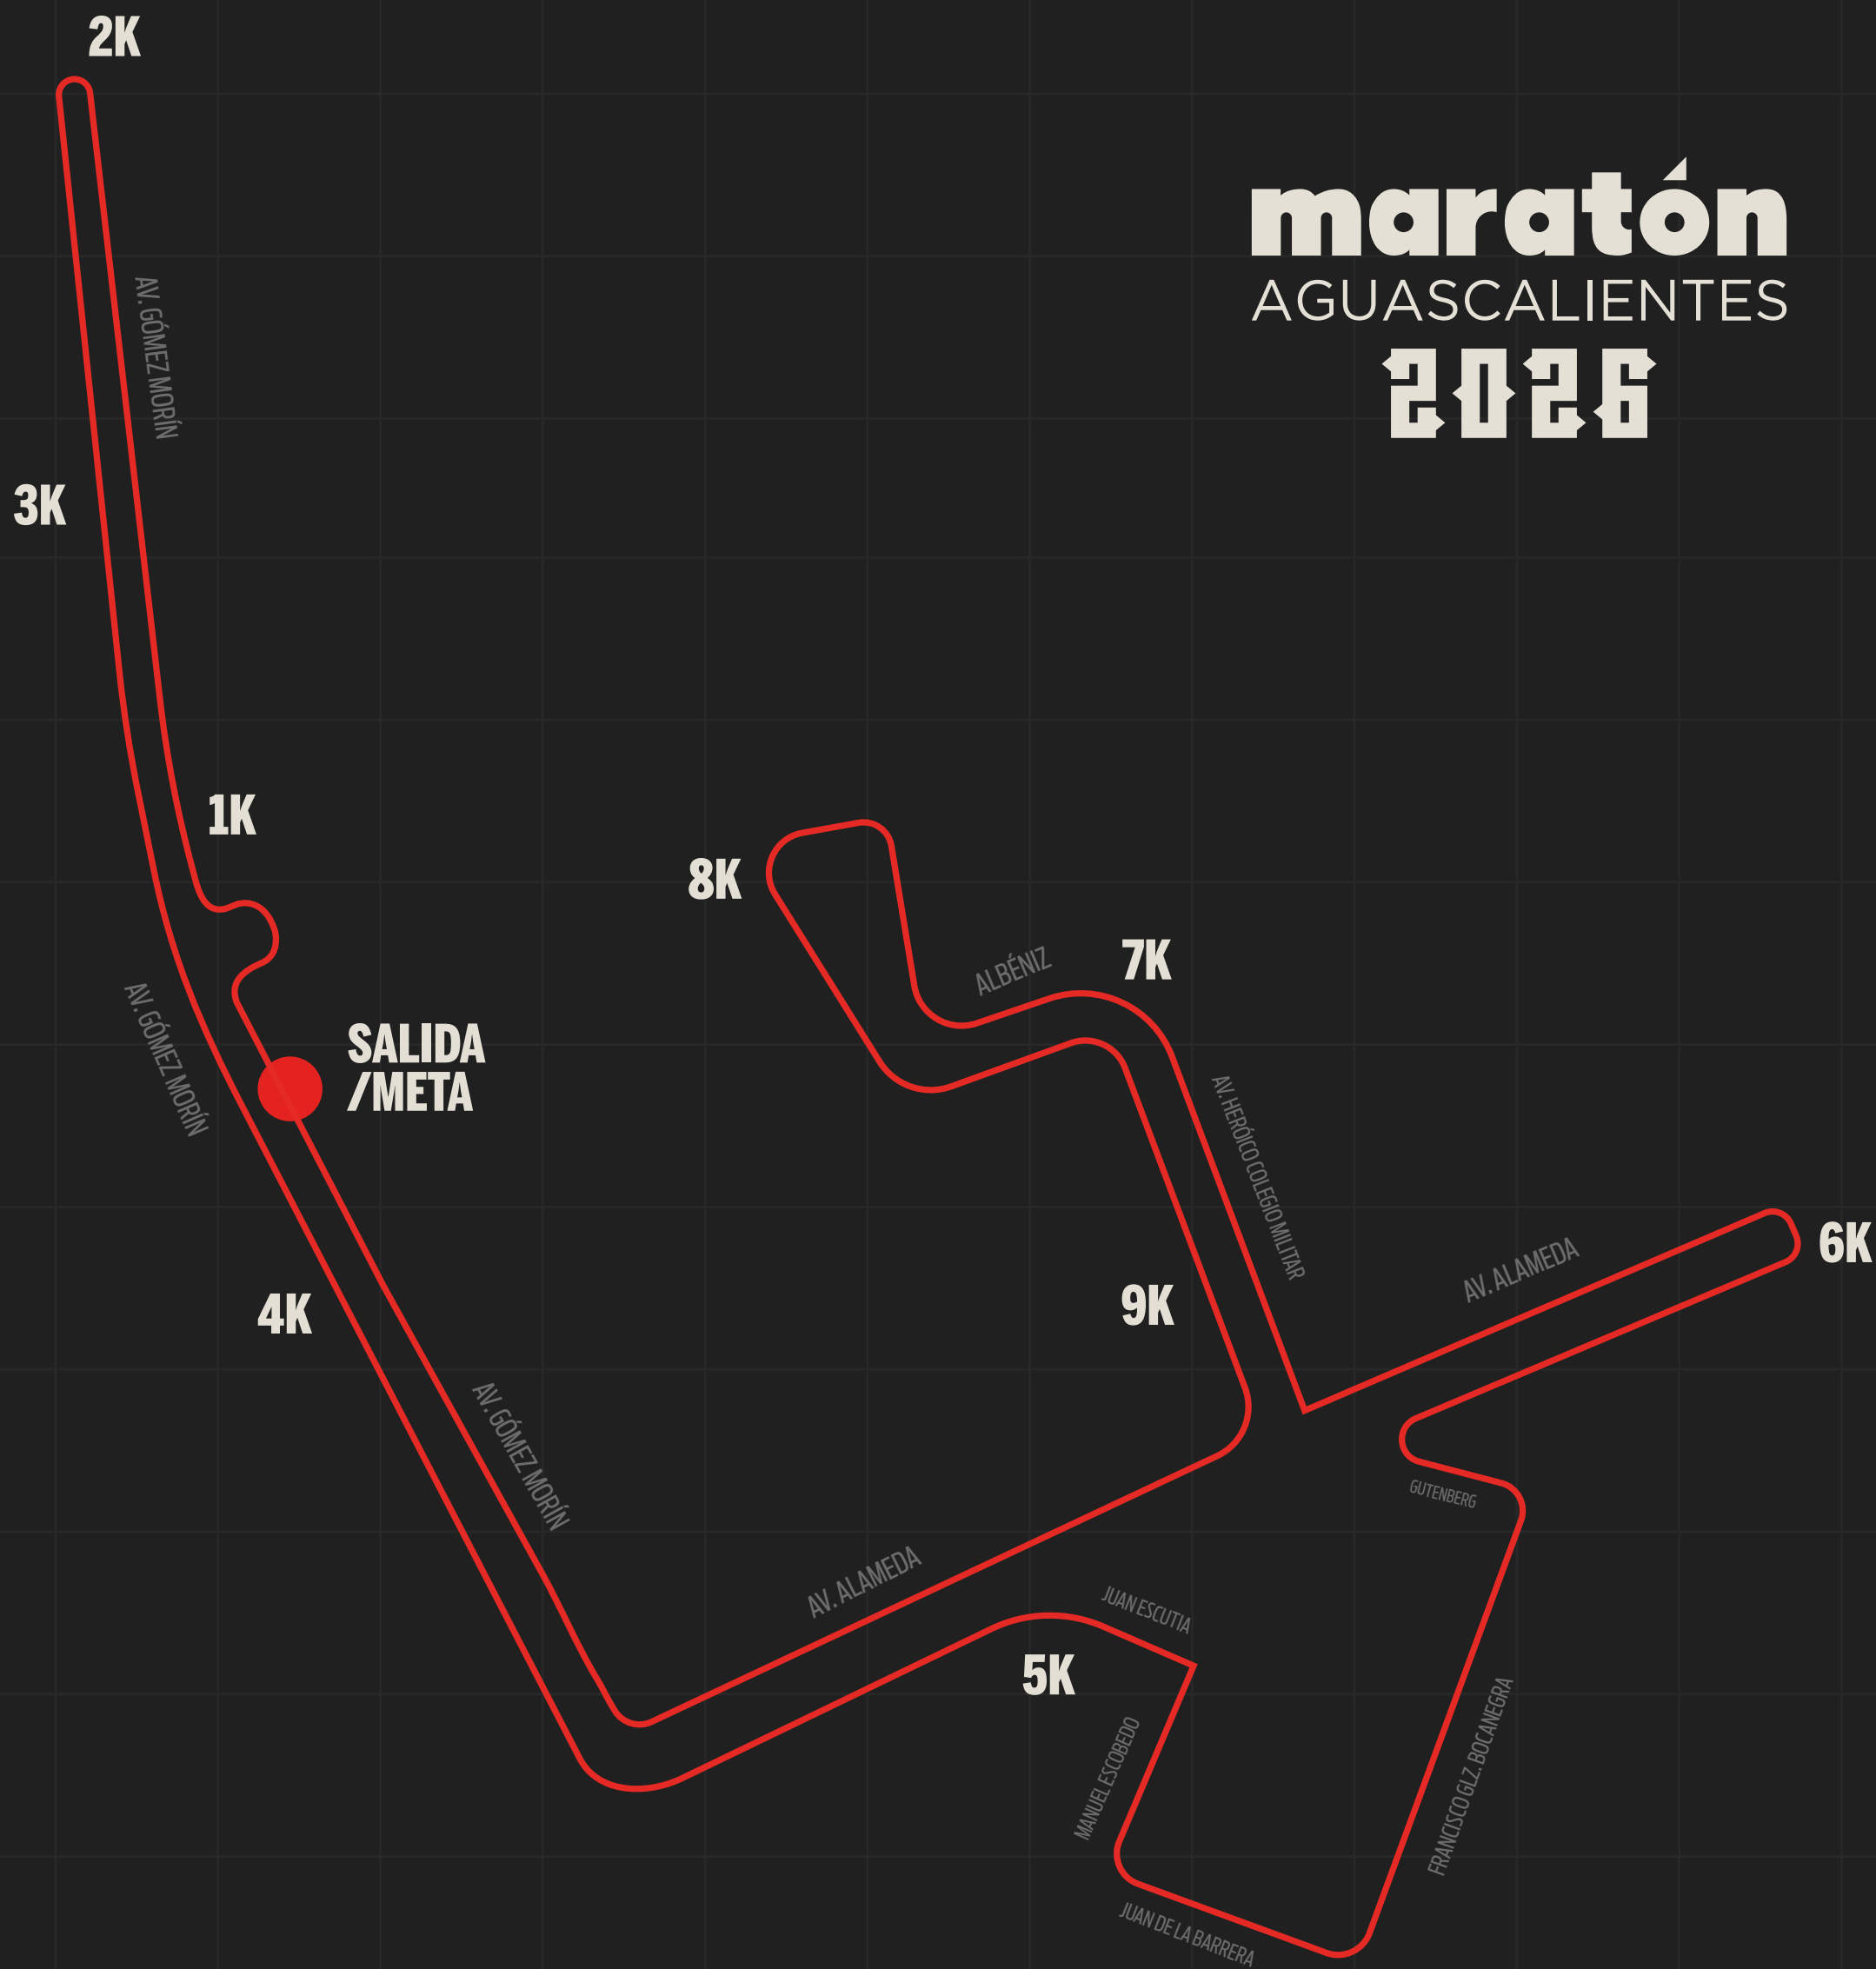

maratón

AGUASCALIENTES

2026

RUTA 10K

COORDENADAS - 21°53'12.0"N 102°16'50.5"W
 ALTURA AGUASCALIENTES 1,888M